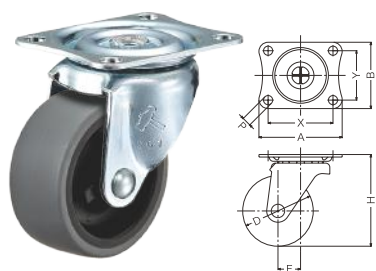

「軽快」でスマート。

エラストマー車輪、
ラインナップ豊富に登場です。

415E-L100mm

床面に傷やマーキング汚れを残さず、静かにソフトに走行。
事務機器・屋内運搬車・軽量ラック・DIYなどに幅広く活躍します。

220E-L50mm

420SR-L75mm

415E-L100mm

420K-L50mm

420EA-L100mm

420 5EX-L100mm

新製品

エラストマー車輪付きキャスター 50・65・75・100mm

420G-L 50mm

旋回式
金具 三価クロム化成処理
■PP ホイール エラストマー巻車輪

420S-L 75mm

旋回式
金具 三価クロム化成処理
■PP ホイール エラストマー巻車輪

415E-L 100mm

旋回式 ストッパー付
金具 クロームメッキ仕上 (ハンドルは三価クロム化成処理)
■PP ホイール エラストマー巻車輪

商品記号			許容荷重 1個(daN)	取付高 Hmm	取付座 A×Bmm	取付寸法 X×Ymm	取付穴径 Pmm	偏芯 Emm	車巾 mm
品番・品種	車種	車輪径(mm)							
420 G 415 G	- L	50	30	65	59×47	46×35	6.5	16.0	21
		65	40	80	70×58	55×42	8.8	21.0	27
		75	50	90	70×58	55×42	8.8	21.0	27
420 S 413 S	- L	65	50	85	70×58	55×42	8.8	29.0	27
		75	60	93	70×58	55×42	8.8	28.0	27
420 E 415 E	- L	50	30	65	70×42	56×28	6.5	21.0	21
		65	30	82	70×42	56×28	6.5	24.0	21
		75	40	92	70×42	56×28	6.5	29.0	21
		100	50	122	100×58	82×40	8.8	32.0	27

320E-L 65mm 320SR-L 75mm 315EA-L 100mm

420BBE-LZ 65mm 420BER-LZ 65mm 420BEA-LZ 75mm

■ エラストマー (TPE) って・・・？

ゴム **エラストマー** プラスチック

弾性を有するゴムと成型が容易でリサイクル性が高いプラスチックの優れた特性を併せ持ち、産業分野での幅広い活躍が期待される高分子原料です。

■ 詳しくは下記セールスプランチにお問い合わせください。