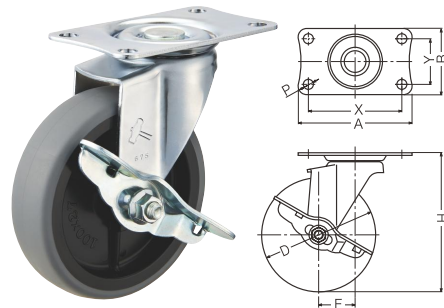

「軽快」でスマート。

エラストマー車輪、
ラインナップ豊富に登場です。

415E-L100mm

床面に傷やマーキング汚れを残さず、静かにソフトに走行。
事務機器・屋内運搬車・軽量ラック・DIYなどに幅広く活躍します。

220E-L50mm

420SR-L75mm

415E-L100mm

420K-L50mm

420EA-L100mm

420 5EX-L100mm

新製品

エラストマー車輪付きキャスター 50・65・75・100mm

420G-L 50mm

旋回式
金具 三価クロム化成処理
■PP ホイール エラストマー巻車輪

420S-L 75mm

旋回式
金具 三価クロム化成処理
■PP ホイール エラストマー巻車輪

415E-L 100mm

旋回式 ストッパー付
金具 クロームメッキ仕上 (ハンドルは三価クロム化成処理)
■PP ホイール エラストマー巻車輪

商品記号			許容荷重 1個(daN)	取付高 Hmm	取付座 A×Bmm	取付寸法 X×Ymm	取付穴径 Pmm	偏芯 Emm	車巾 mm
品番・品種	車種	車輪径(mm)							
420 G 415 G	- L	50	30	65	59×47	46×35	6.5	16.0	21
		65	40	80	70×58	55×42	8.8	21.0	27
		75	50	90	70×58	55×42	8.8	21.0	27
420 S 413 S	- L	65	50	85	70×58	55×42	8.8	29.0	27
		75	60	93	70×58	55×42	8.8	28.0	27
420 E 415 E	- L	50	30	65	70×42	56×28	6.5	21.0	21
		65	30	82	70×42	56×28	6.5	24.0	21
		75	40	92	70×42	56×28	6.5	29.0	21
		100	50	122	100×58	82×40	8.8	32.0	27

320E-L 65mm 320SR-L 75mm 315EA-L 100mm

420BBE-LZ 65mm 420BER-LZ 65mm 420BEA-LZ 75mm

■ エラストマー (TPE) って・・・？

ゴム **エラストマー** プラスチック

弾性を有するゴムと成型が容易でリサイクル性が高いプラスチックの優れた特性を併せ持ち、産業分野での幅広い活躍が期待される高分子原料です。

■ 詳しくは下記セールスプランチにお問い合わせください。