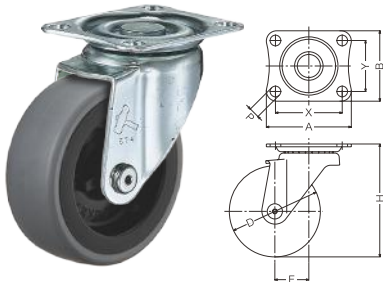

「軽快」でスマート。

エラストマー車輪、
ラインナップ豊富に登場です。

415E-L100mm

床面に傷やマーキング汚れを残さず、静かにソフトに走行。
事務機器・屋内運搬車・軽量ラック・DIYなどに幅広く活躍します。

220E-L50mm

420SR-L75mm

415E-L100mm

420K-L50mm

420EA-L100mm

420 5EX-L100mm

新製品

エラストマー車輪付きキャスター 50・65・75・100mm

420G-L 50mm

旋回式
金具 三価クロム化成処理
■PP ホイール エラストマー巻車輪

420S-L 75mm

旋回式
金具 三価クロム化成処理
■PP ホイール エラストマー巻車輪

415E-L 100mm

旋回式 ストッパー付
金具 クロームメッキ仕上 (ハンドルは三価クロム化成処理)
■PP ホイール エラストマー巻車輪

商品記号			許容荷重 1個(daN)	取付高 Hmm	取付座 A×Bmm	取付寸法 X×Ymm	取付穴径 Pmm	偏芯 Emm	車巾 mm
品番・品種	車種	車輪径(mm)							
420 G 415 G	- L	50	30	65	59×47	46×35	6.5	16.0	21
		65	40	80	70×58	55×42	8.8	21.0	27
		75	50	90	70×58	55×42	8.8	21.0	27
420 S 413 S	- L	65	50	85	70×58	55×42	8.8	29.0	27
		75	60	93	70×58	55×42	8.8	28.0	27
420 E 415 E	- L	50	30	65	70×42	56×28	6.5	21.0	21
		65	30	82	70×42	56×28	6.5	24.0	21
		75	40	92	70×42	56×28	6.5	29.0	21
		100	50	122	100×58	82×40	8.8	32.0	27